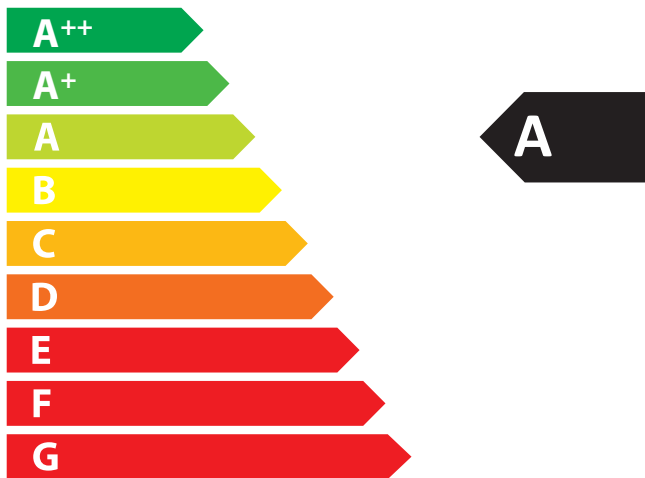

4,1
kW

ENERGIA · ЕНЕРГИЯ · ΕΝΕΡΓΕΙΑ · ENERGIJA · ENERGY · ENERGIE · ENERGI

2015/1186